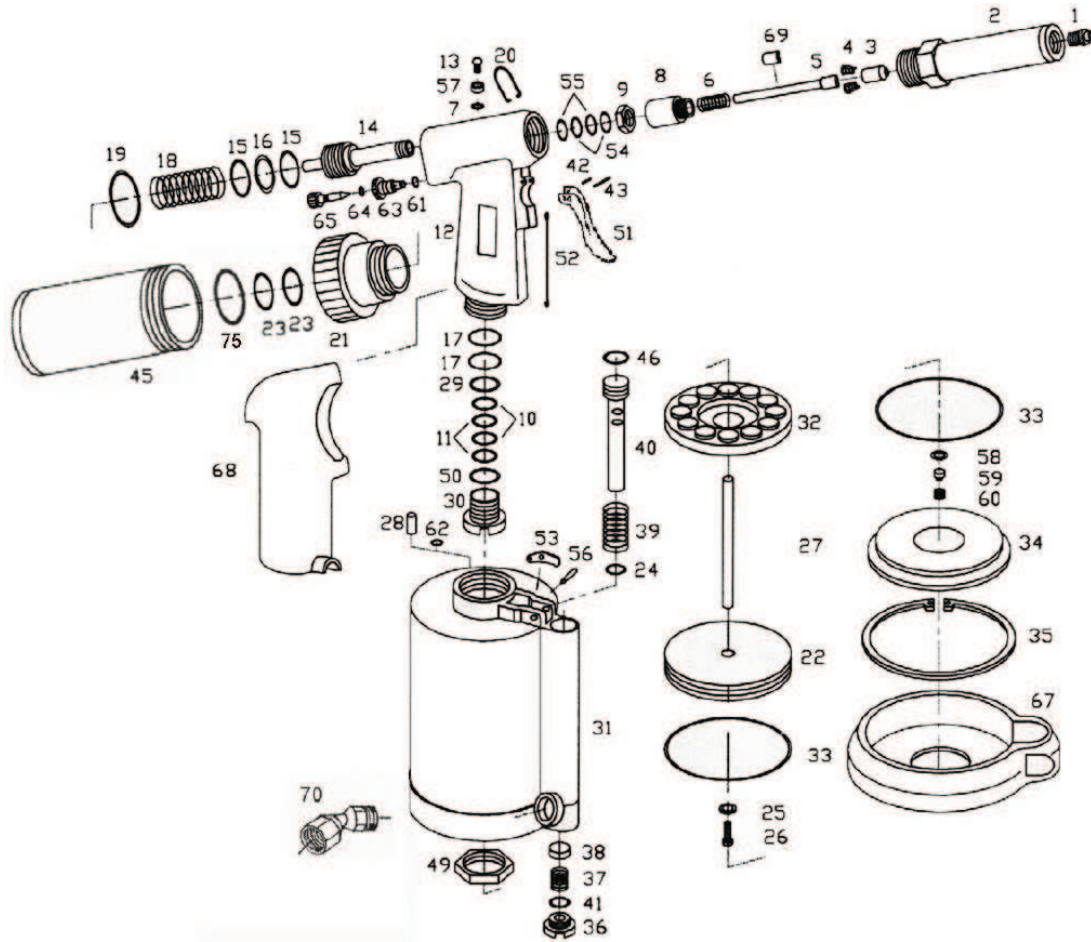

Ersatzteilliste

Blindnietsetzgerät BPT-BR 4-8

Artikelnummer:

38658

Sprachen:

de

Pos.	Description	Bezeichnung	Pos.	Description	Bezeichnung
038658_A-01-01	Nosepiece 5/16"	Nietaufnahme 8mm	038658_A-36	Screw	Schraube
038658_A-01-02	Nosepiece 3/16"	Nietaufnahme 5mm	038658_A-37	Spring	Feder
038658_A-01-03	Nosepiece 1/4" Monobolt	Nietaufnahme 6,4mm Monobolt	038658_A-38	Valve	Ventil
038658_A-01-04	Nosepiece 1/4"	Nietaufnahme 6,4mm	038658_A-39	Spring	Feder
038658_A-02	Nose Head	Gehäusekopf	038658_A-40	Rod	Stange
038658_A-03	Housing for Jaws	Spannbackenaufnahme	038658_A-41	O-Ring	O-Ring
038658_A-04	Jaw Set (2 pcs/set)	Spannbackenset (2 Stck/Set)	038658_A-42	Pin	Stift
038658_A-05	Tube (4,8mm/6,4mm)	Rohr (4,8mm/6,4mm)	038658_A-43	Pin	Stift
038658_A-06	Spring	Feder	038658_A-45	Cup	Becher
038658_A-07	O-Ring	O-Ring	038658_A-46	O-Ring	O-Ring
038658_A-08	Bush	Buchse	038658_A-49	Nut	Mutter
038658_A-09	Nut	Mutter	038658_A-50	O-Ring	O-Ring
038658_A-10	O-Ring (2)	O-Ring (2)	038658_A-51	Trigger grey	Abzug grau
038658_A-11	Washer (2)	Unterlegscheibe (2)	038658_A-52	Rod	Stange
038658_A-12	Housing - Hydraulic blue	Gehäuse - Hydraulik blau	038658_A-53	Lever	Hebel
038658_A-13	Screw	Schraube	038658_A-54	O-Ring (2)	O-Ring (2)
038658_A-14	Piston - Hydraulic	Kolben - Hydraulik	038658_A-55	Washer (2)	Unterlegscheibe (2)
038658_A-15	O-Ring (2)	O-Ring (2)	038658_A-56	Pin	Stift
038658_A-16	Washer	Unterlegscheibe	038658_A-57	Washer	Unterlegscheibe
038658_A-17	O-Ring (2)	O-Ring (2)	038658_A-58	Circlip	Sicherungsring
038658_A-18	Spring	Feder	038658_A-59	Dumper	Dämpfer
038658_A-19	O-Ring	O-Ring	038658_A-60	Spring	Feder
038658_A-20	Hanger	Aufhänger	038658_A-61	O-Ring	O-Ring
038658_A-21	Bush	Buchse	038658_A-62	O-Ring	O-Ring
038658_A-22	Piston - Pneumatic	Kolben - Pneumatik	038658_A-63	Bush	Buchse
038658_A-23	O-Ring (2)	O-Ring (2)	038658_A-64	O-Ring	O-Ring
038658_A-24	O-Ring	O-Ring	038658_A-65	Screw	Schraube
038658_A-25	Spring Washer	Federring	038658_A-67	Protection Rubber	Schutzgummi
038658_A-26	Screw	Schraube	038658_A-68	Rubber Handle	Gummihandgriff
038658_A-27	Piston Rod	Kolbenstange	038658_A-69	Jaw Pusher 8mm	Spannbackendorn 8mm
038658_A-28	Pin	Stift	038658_A-70	Air Inlet	Lufteingang
038658_A-29	O-Ring	O-Ring	038658_A-71	Spanner 17/19mm (2)	Spannschlüssel 17/19mm (2)
038658_A-30	Screw	Schraube	038658_A-72	Spanner 11/13mm	Spannschlüssel 11/13mm
038658_A-31	Housing - Pneumatic blue	Gehäuse - Pneumatik blau	038658_A-73	Allen Key / Acc 844026	Inbusschlüssel / Zub 844026
038658_A-32	Absorber	Absorber	038658_A-74	Spanner 26mm	Spannschlüssel 26mm
038658_A-33	O-Ring (2)	O-Ring (2)	038658_A-75	O-Ring	O-Ring
038658_A-34	Housing Cover	Gehäusedeckel			
038658_A-35	Circlip	Sicherungsring			